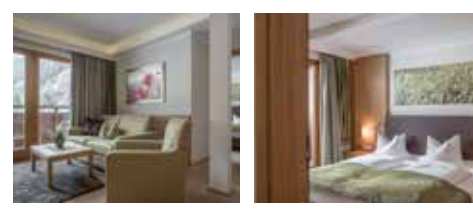

1-2 Nächte

€ 132,-

€ 142,-

€ 142,-

€ 200,-

€ 147,-

€ 158,-

ab 3 Nächte

€ 127,-*

€ 137,-*

€ 137,-*

€ 140,-*

7 Nächte

€ 860,-*

€ 935,-*

€ 935,-*

€ 950,-*

€ 1.180,-*

€ 1.315,-*

€ 1.290,-*

Kinderpreise im Sommer

Für Kinder im Zimmer der Eltern pro Tag:

1 Kind bis 4 Jahre gratis
5 bis 8 Jahre € 25,-
9 bis 12 Jahre € 45,-
13 bis 16 Jahre € 60,-

Für Kinder im Appartement mit getrenntem Schlafräum:

2 bis 8 Jahre € 40,-
9 bis 12 Jahre € 55,-
13 bis 16 Jahre € 67,-

Kinderpreise im Winter

Für Kinder im Zimmer der Eltern pro Tag:

1 Kind bis 4 Jahre gratis
5 bis 8 Jahre € 35,-
9 bis 12 Jahre € 55,-
13 bis 16 Jahre € 68,-

Für Kinder im Appartement mit getrenntem Schlafräum:

2 bis 8 Jahre € 50,-
9 bis 12 Jahre € 65,-
13 bis 16 Jahre € 80,-

Stammgästepbonus

Für unsere treuen Gäste

Ab 5 Aufenthalten im Milderer Hof gewähren wir Ihnen 5 % Rabatt, ab 10 Aufenthalten 10 % Rabatt auf den Erwachsenen-Preis.

Ausgenommen im Zeitraum vom 23.12.2018 bis 06.01.2019.

Alle Preise verstehen sich in € pro Person. Preisänderungen vorbehalten.
* Bei diesem Spezialangebot sind ausschließlich 5 % Stammgästepbonus möglich.