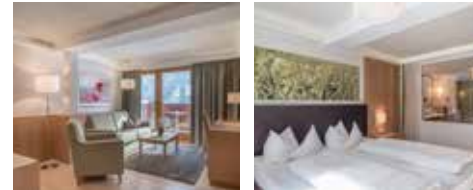

## Luxuszimmer 45 m<sup>2</sup>

Dusche und Bad, Doppelwaschbecken, WC getrennt, Wohnteil optisch getrennt, Balkon, Radio, Sat-TV, WLAN inklusive, Telefon, Kosmetikspiegel, Föhn, Zimmersafe und Minibar

1-2 Nächte

## Zimmerpreise für Suiten und Appartements

Milderer-Hof-Suite 67 m<sup>2</sup>  
Schlafzimmer, Wohnzimmer, Dusche und Bad, Doppelwaschbecken, WC getrennt, Balkon, Radio, Sat-TV, WLAN inklusive, Telefon, Kosmetikspiegel, Föhn, Zimmersafe und Minibar

€ 950,-\*

€ 1.180,-\*

€ 1.315,-\*

€ 1.290,-\*

Bergzauber-Suite 54 m<sup>2</sup>  
Schlafzimmer, Wohnzimmer, Bad und Dusche, Doppelwaschbecken, WC getrennt, Balkon, Radio, Sat-TV, WLAN inklusive, Telefon, Kosmetikspiegel, Föhn, Zimmersafe und Minibar